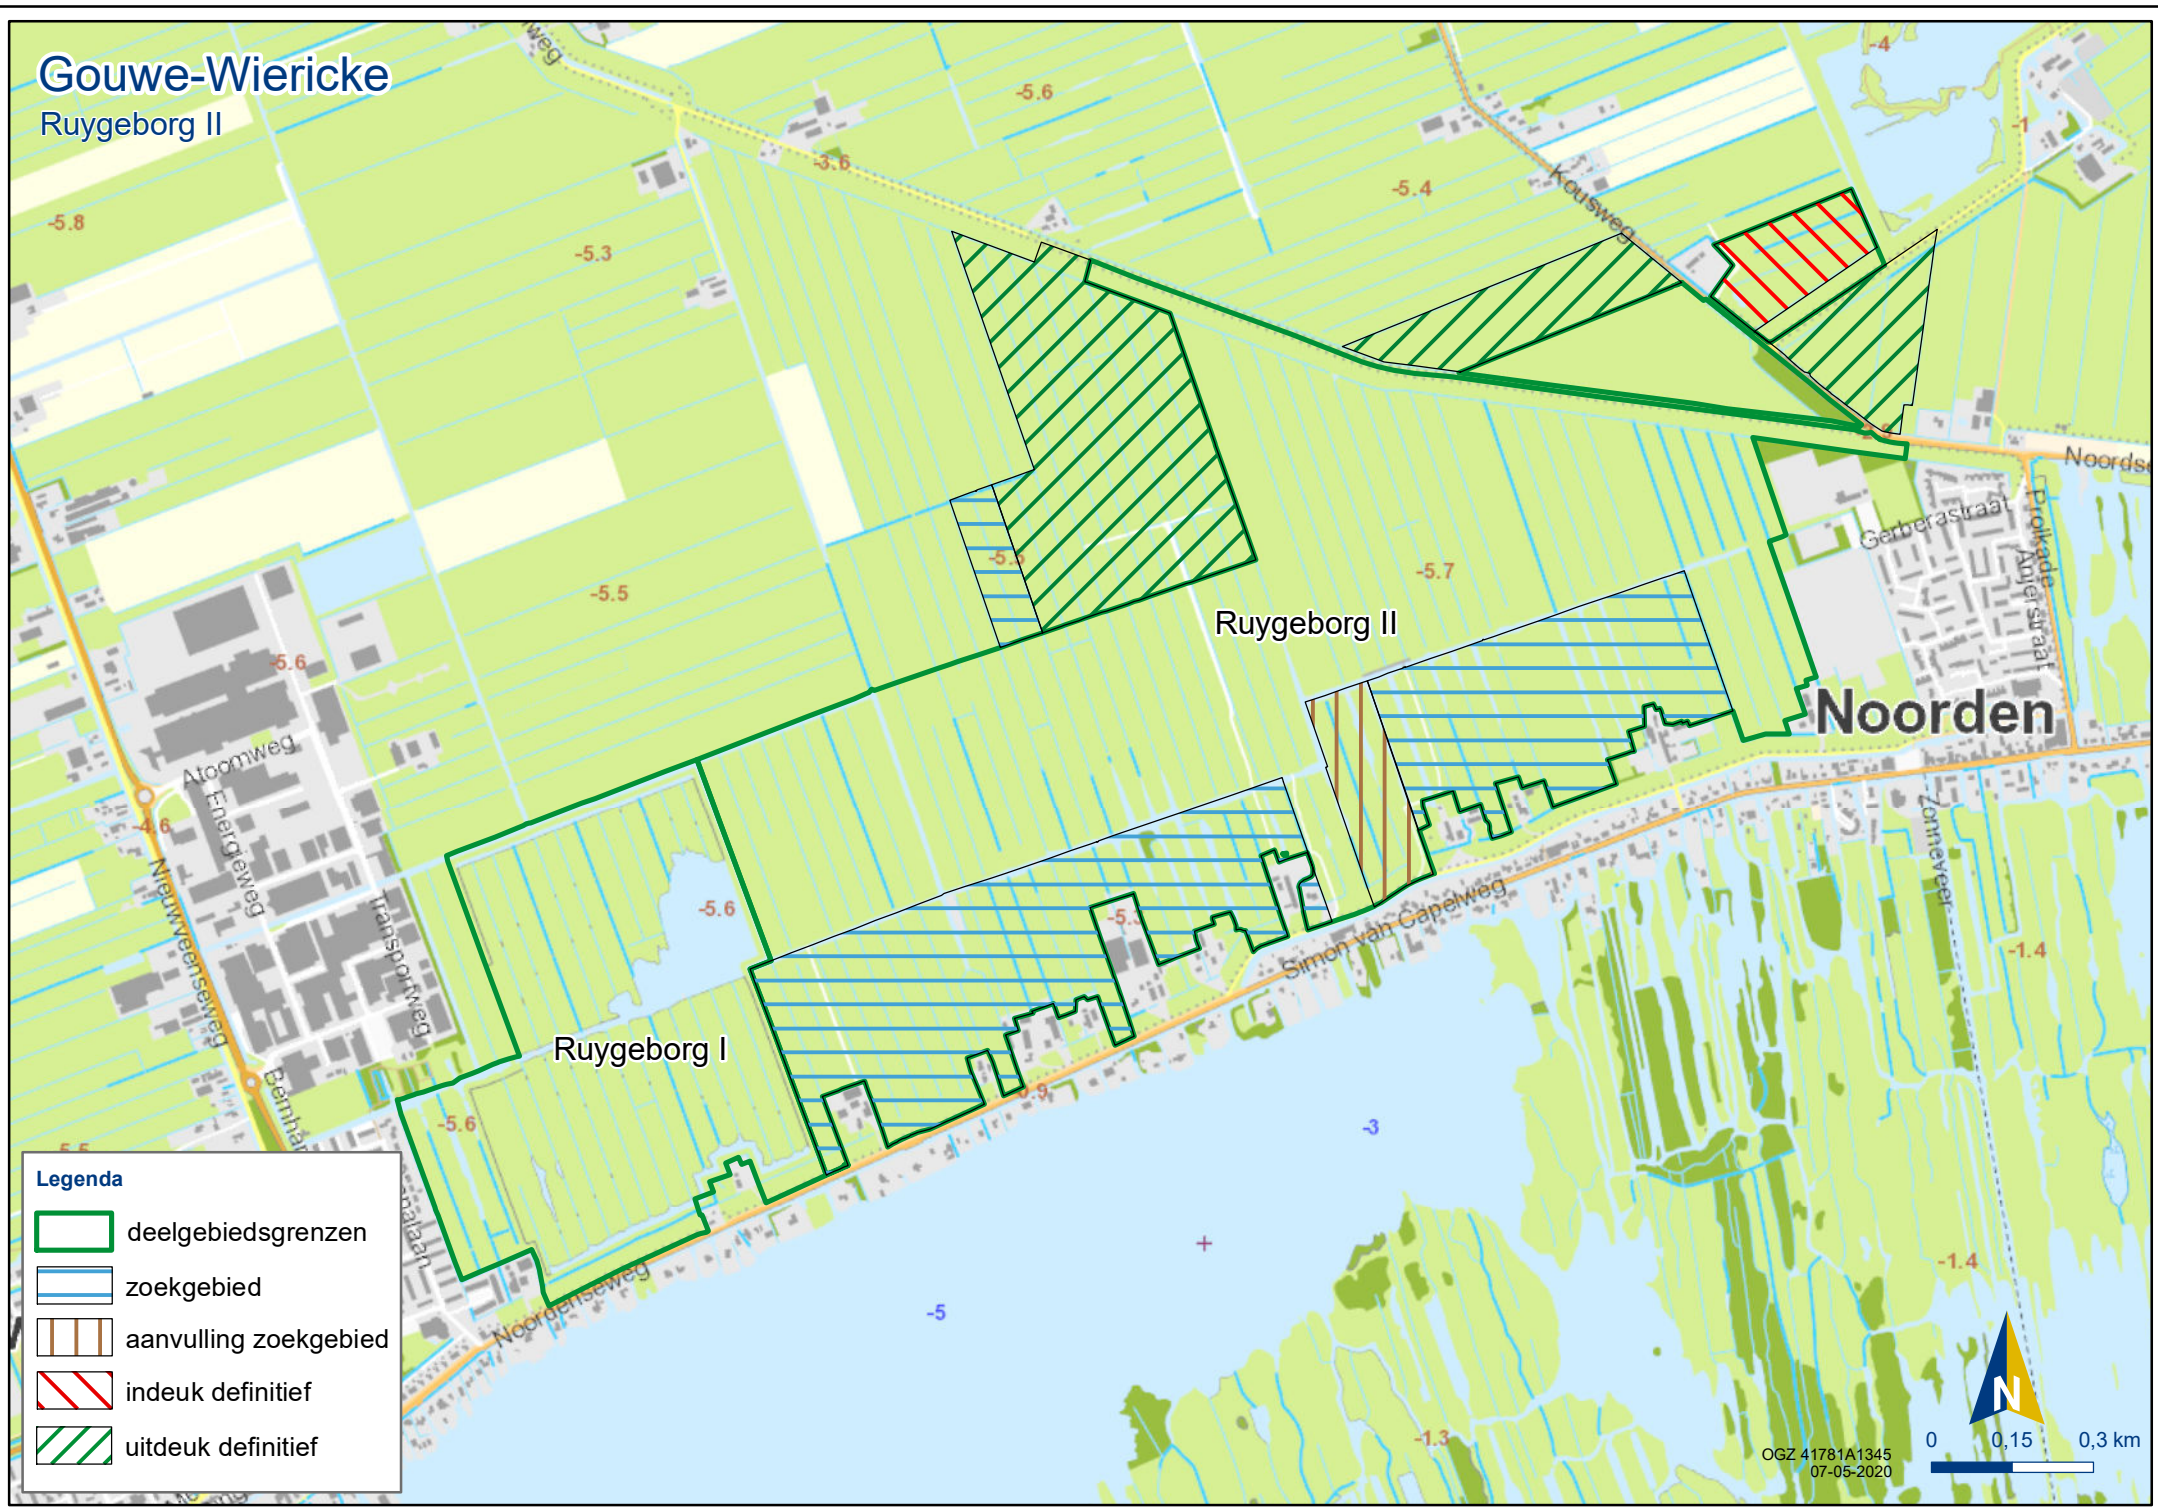

Gouwe-Wiericke

Ruygeborg II

Legenda

-  deelgebiedsgrenzen
-  zoekgebied
-  aanvulling zoekgebied
-  indeuk definitief
-  uitdeuk definitief

OGZ 41781A1345
07-05-2020