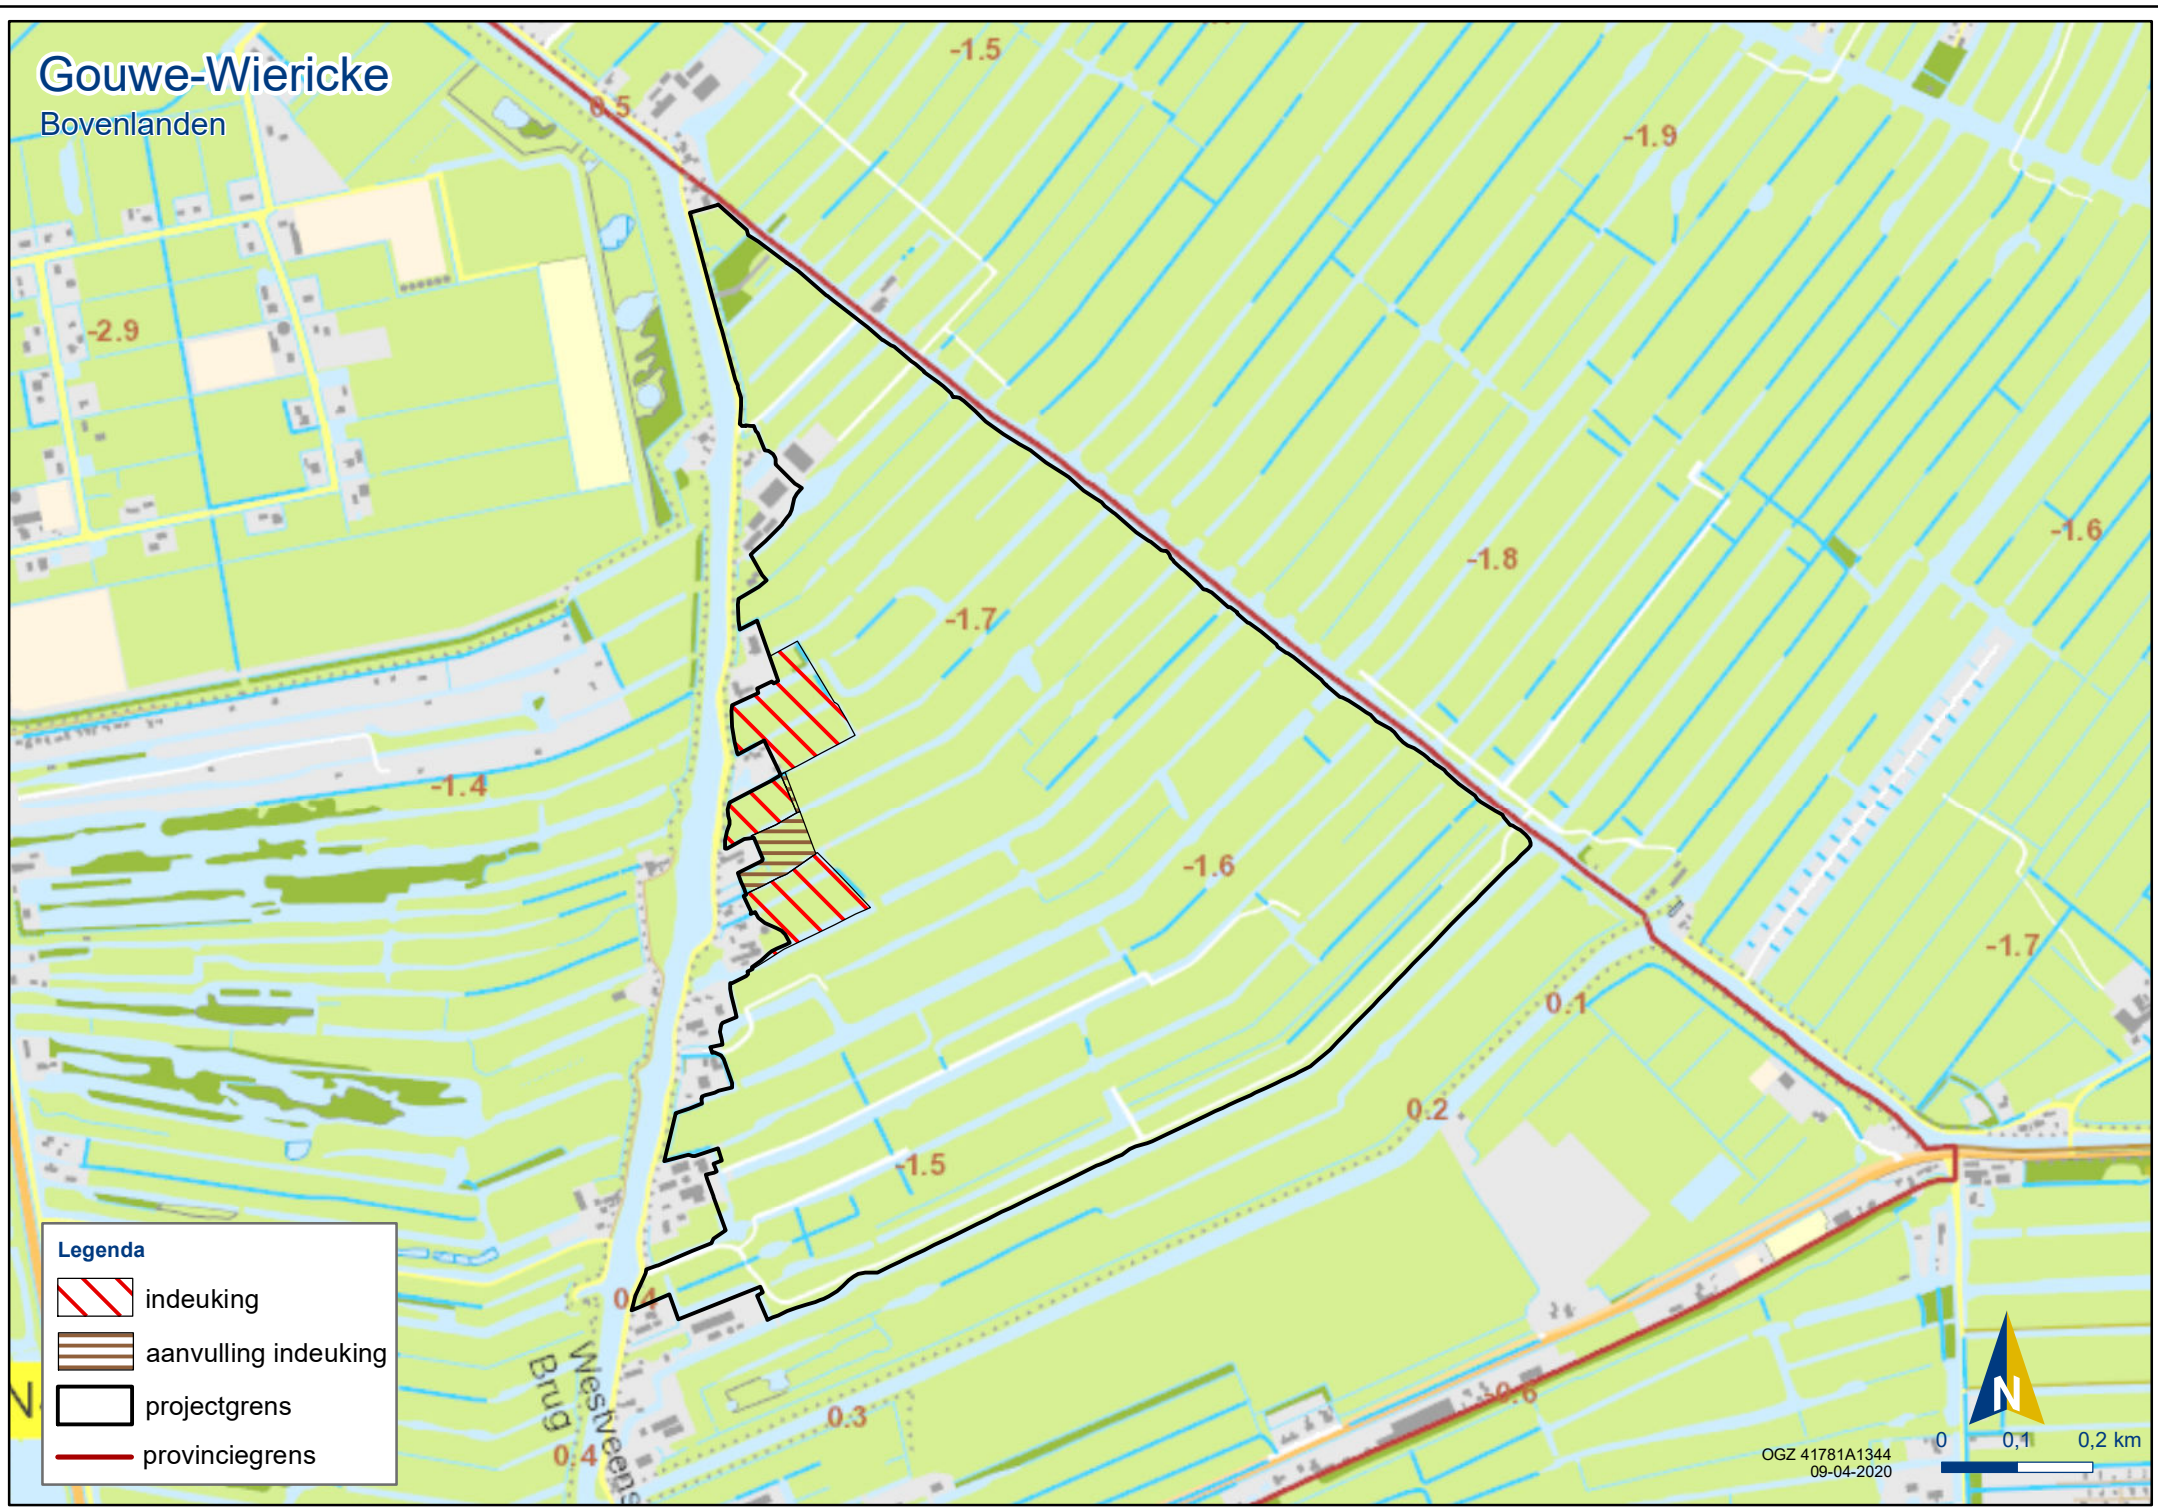

# Gouwe-Wiericke

Bovenlanden

**Legenda**

-  indeuking
-  aanvulling indeuking
-  projectgrens
-  provinciegrens

OGZ 41781A1344  
09-04-2020

0 0,1 0,2 km