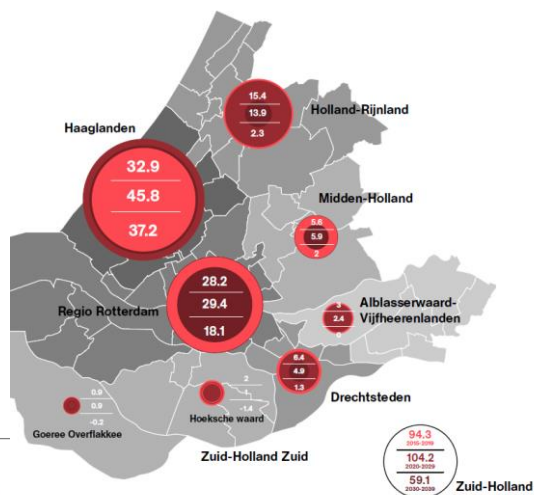

Samen voor een mooi en duurzaam Zuid-Holland

Woningbouwopgave Zuid-Holland

San

natuur en milieu
federatie
zuid-holland

Icoonsoorten en natuurinclusief bouwen

	Maatregelen gebouwen	Maatregelen omgeving
Huismus	X	X
Gierzwaluw	X	X
Merel		X
Egel		X
Weidehommel		X
Rietorchis		X
Glassnijder		X